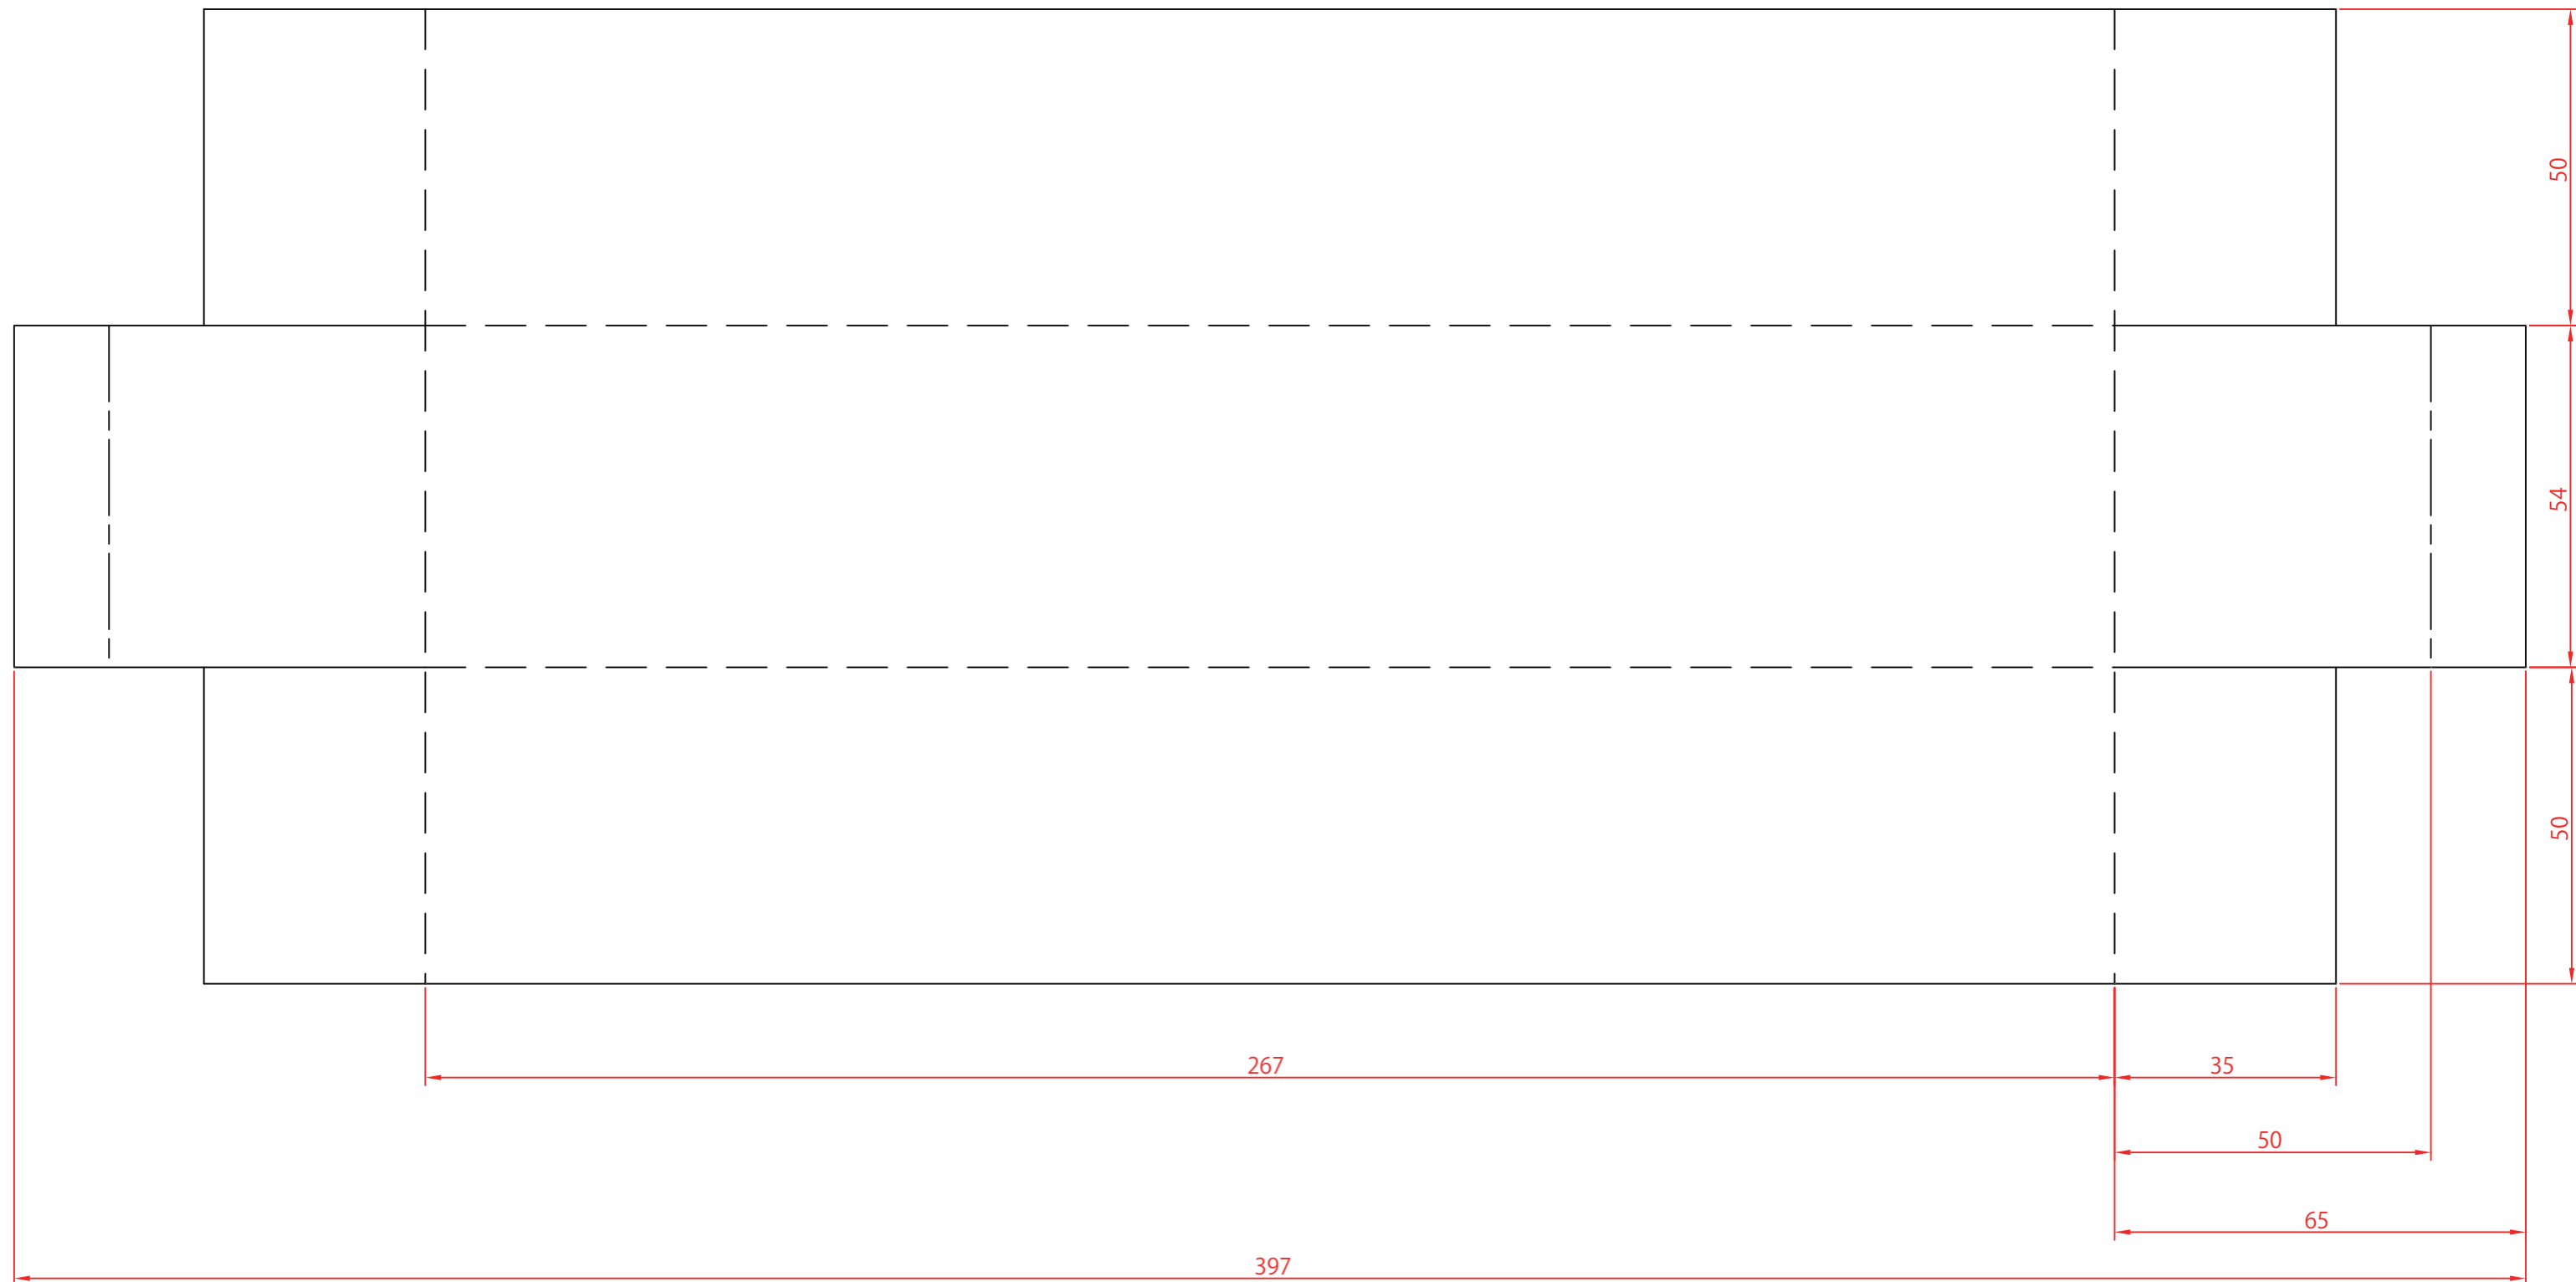

●DL6422 角の仕上がりが美しいシャープ&スリムケーキ型 (27cm) 敷き紙用 型紙

用紙サイズ : A3

————— 切り取り線

- - - - 谷折り

————— 山折り